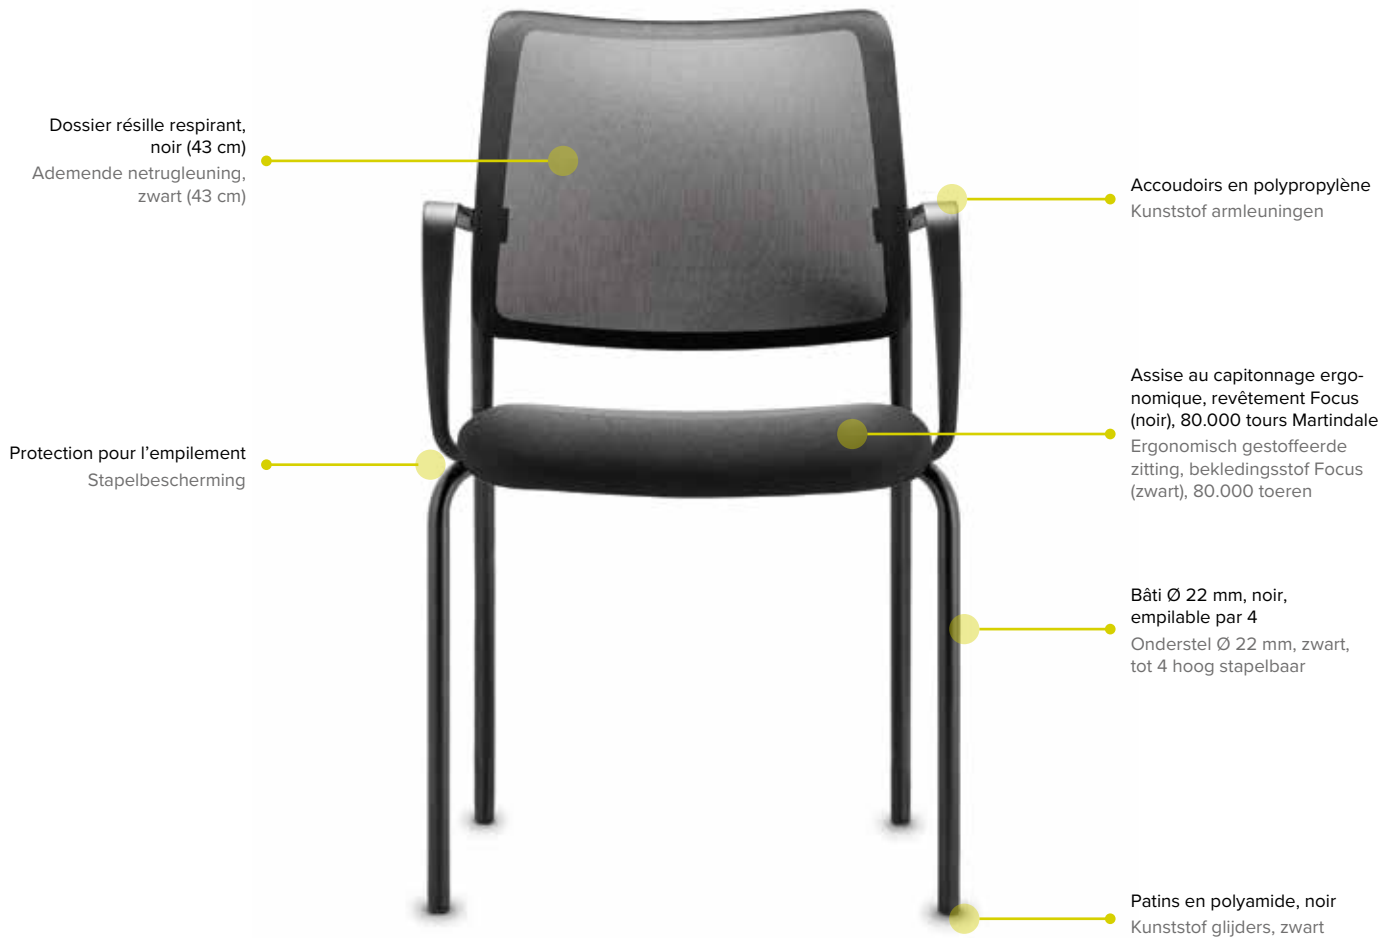

to-sync meet

mesh

T!O:
TREND OFFICE

reddot award 2019
winner

SC 9256
+ Accoudoirs | Armleuningen AB17KGS

Options | Opties (coloris housse d'assise | kleuren zittinghoes)

064.044
Orange
Oranje

064.042
Rouge rubis
Robijnrood

064.021
Bleu azur
Azuurblauw

064.010
Vert
Groen

064.030
Gris
Grijs

064.033
Noir
Zwart

B_S09280
La housse d'assise est
facile à installer et à
changer.
De zittinghoes kan snel
en eenvoudig worden
bevestigd.

Tested by DIN
EN 1335 -1, -2, -3: 2002

DAUPHIN
HumanDesign® Group